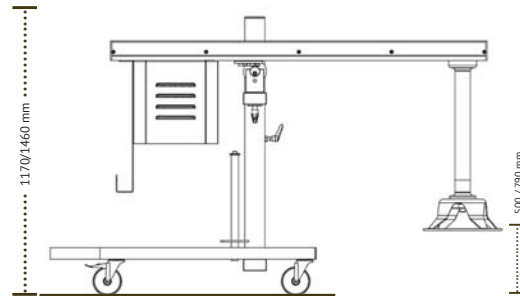

Alçaltılmış Model

	Gigamix 460-210	Gigamix 460-210 VV. Ayarlanabilir Hız
REFERANS	TB005	TB006
DALIŞ TÜPÜ	570 mm	570 mm
ÇAN ÇAPI	270 mm	270 mm
HIZ R.P.M	4 000	2 500/4 000
GERİLİM	400 V /50 hz	400 V /50 hz
GÜÇ	2,2 Kw	2,2 Kw
FİYAT €	8.660 €	11.000 €