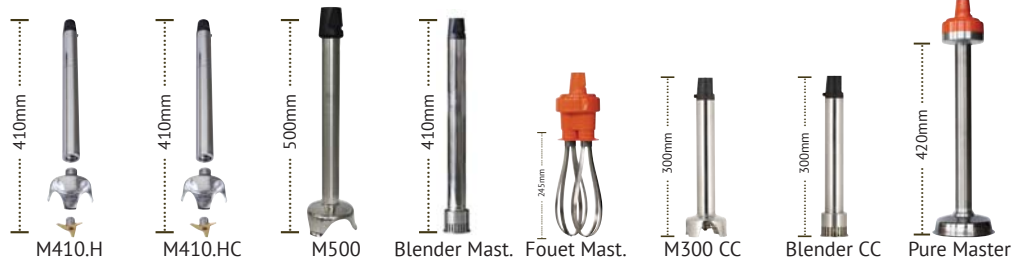

BM Master

REFERANS	AC 001
GÜÇ	600 W
FİYAT €	520 €

REFERANS	AC002.H	AC002.HC	AC500	AC070	AC003	AC260.HC	AC265	AC004
HIZ R.P.M	3000/10 500	3000/10 500	3000/10 500	3000/10 500	300/900	3000/10 500	3000/10 500	100/600
FİYAT €	242 €	242 €	257 €	401 €	312 €	207 €	326 €	555 €