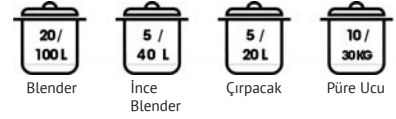

MASTER SERİSİ