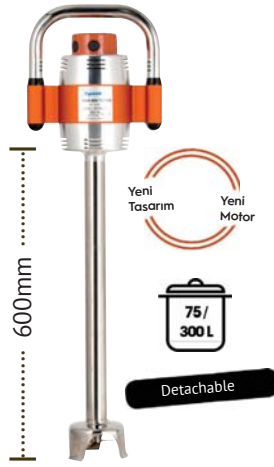

SMX 700 Turbo

REFERANS	MX002T
BIÇAK	3 Biçak
GÜÇ	925 W
TOPLAM UZUNLUK	870 mm
ÇUBUK	600 mm
ÇAN ÇAPI	125 mm
AĞIRLIK	6,5kg / 8.0kg
HIZ R.P.M	11 000
FİYAT €	1.520 €