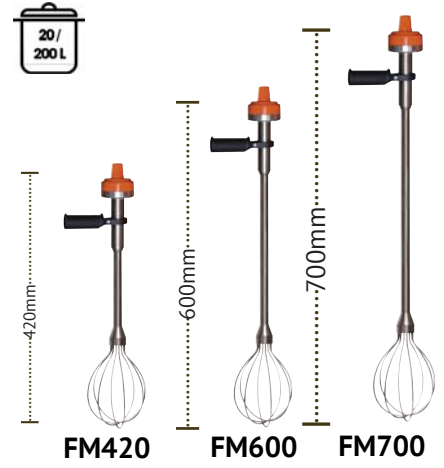

ÇIRPMA AKSESUARLARI

REF.	AC202	AC200	AC201
HIZ R.P.M	100/600	100/600	100/600
FİYAT €	555 €	572 €	588 €

Master MX 91-410

REFERANS	MX005
BIÇAK	3 Biçak
GÜÇ	600 W
TOPLAM UZUNLUK	715 mm
ÇUBUK	410 mm
ÇAN ÇAPI	110 mm
AĞIRLIK	3,4kg / 3.8kg
HIZ R.P.M	10 500
FİYAT €	686 €

Master MX 91-500

REFERANS	MX005
BIÇAK	3 Biçak
GÜÇ	600 W
TOPLAM UZUNLUK	800 mm
ÇUBUK	500 mm
ÇAN ÇAPI	110 mm
AĞIRLIK	3,6kg / 4kg
HIZ R.P.M	10 500
FİYAT €	764 €