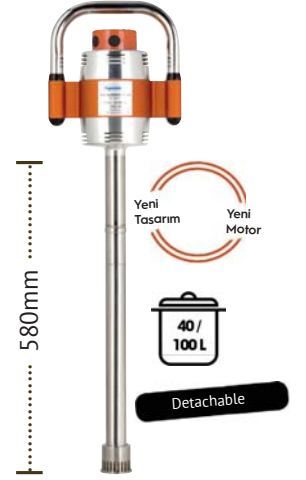

SMX Blender Turbo

REFERANS	MX002T
BIÇAK	3 Biçak
GÜÇ	1000 W
TOPLAM UZUNLUK	860 mm
ÇUBUK	580 mm
ÇAN ÇAPI	125 mm
AĞIRLIK	6,7kg / 8,2kg
HIZ R.P.M	11 000
FİYAT €	1.526 €

SMX SERİSİ

BM SMX Turbo

REFERANS	AC 052 T
GÜÇ	1000 W
FİYAT €	1.074 €

SMX SERİSİ

Püre Blenderi PP520

REFERANS	PP001
GÜÇ	650 W
TOPLAM UZUNLUK	870 mm
AĞIRLIK	4.9kg / 5.9kg
HIZ R.P.M	500
FİYAT €	1.298 €

SMX SERİSİ

BM PP

REFERANS	AC 100
GÜÇ	270 W
FİYAT €	960 €

AC072T	AC250T	AC255T	
11 000	11 000	11 000	
552 €	245 €	450 €	FİYAT €

REFERANS	AC220	AC208
HIZ R.P.M	150/500	150/500
FİYAT €	480 €	555 €