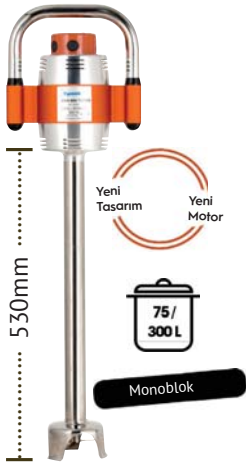

SMX SERİSİ

SMX 600 Turbo

REFERANS	MX002T
BIÇAK	3 Biçak
GÜÇ	850 W
TOPLAM UZUNLUK	800 mm
ÇUBUK	530 mm
ÇAN ÇAPI	125 mm
AĞIRLIK	6,1kg / 7,7kg
HIZ R.P.M	11 000
FİYAT €	1.256 €